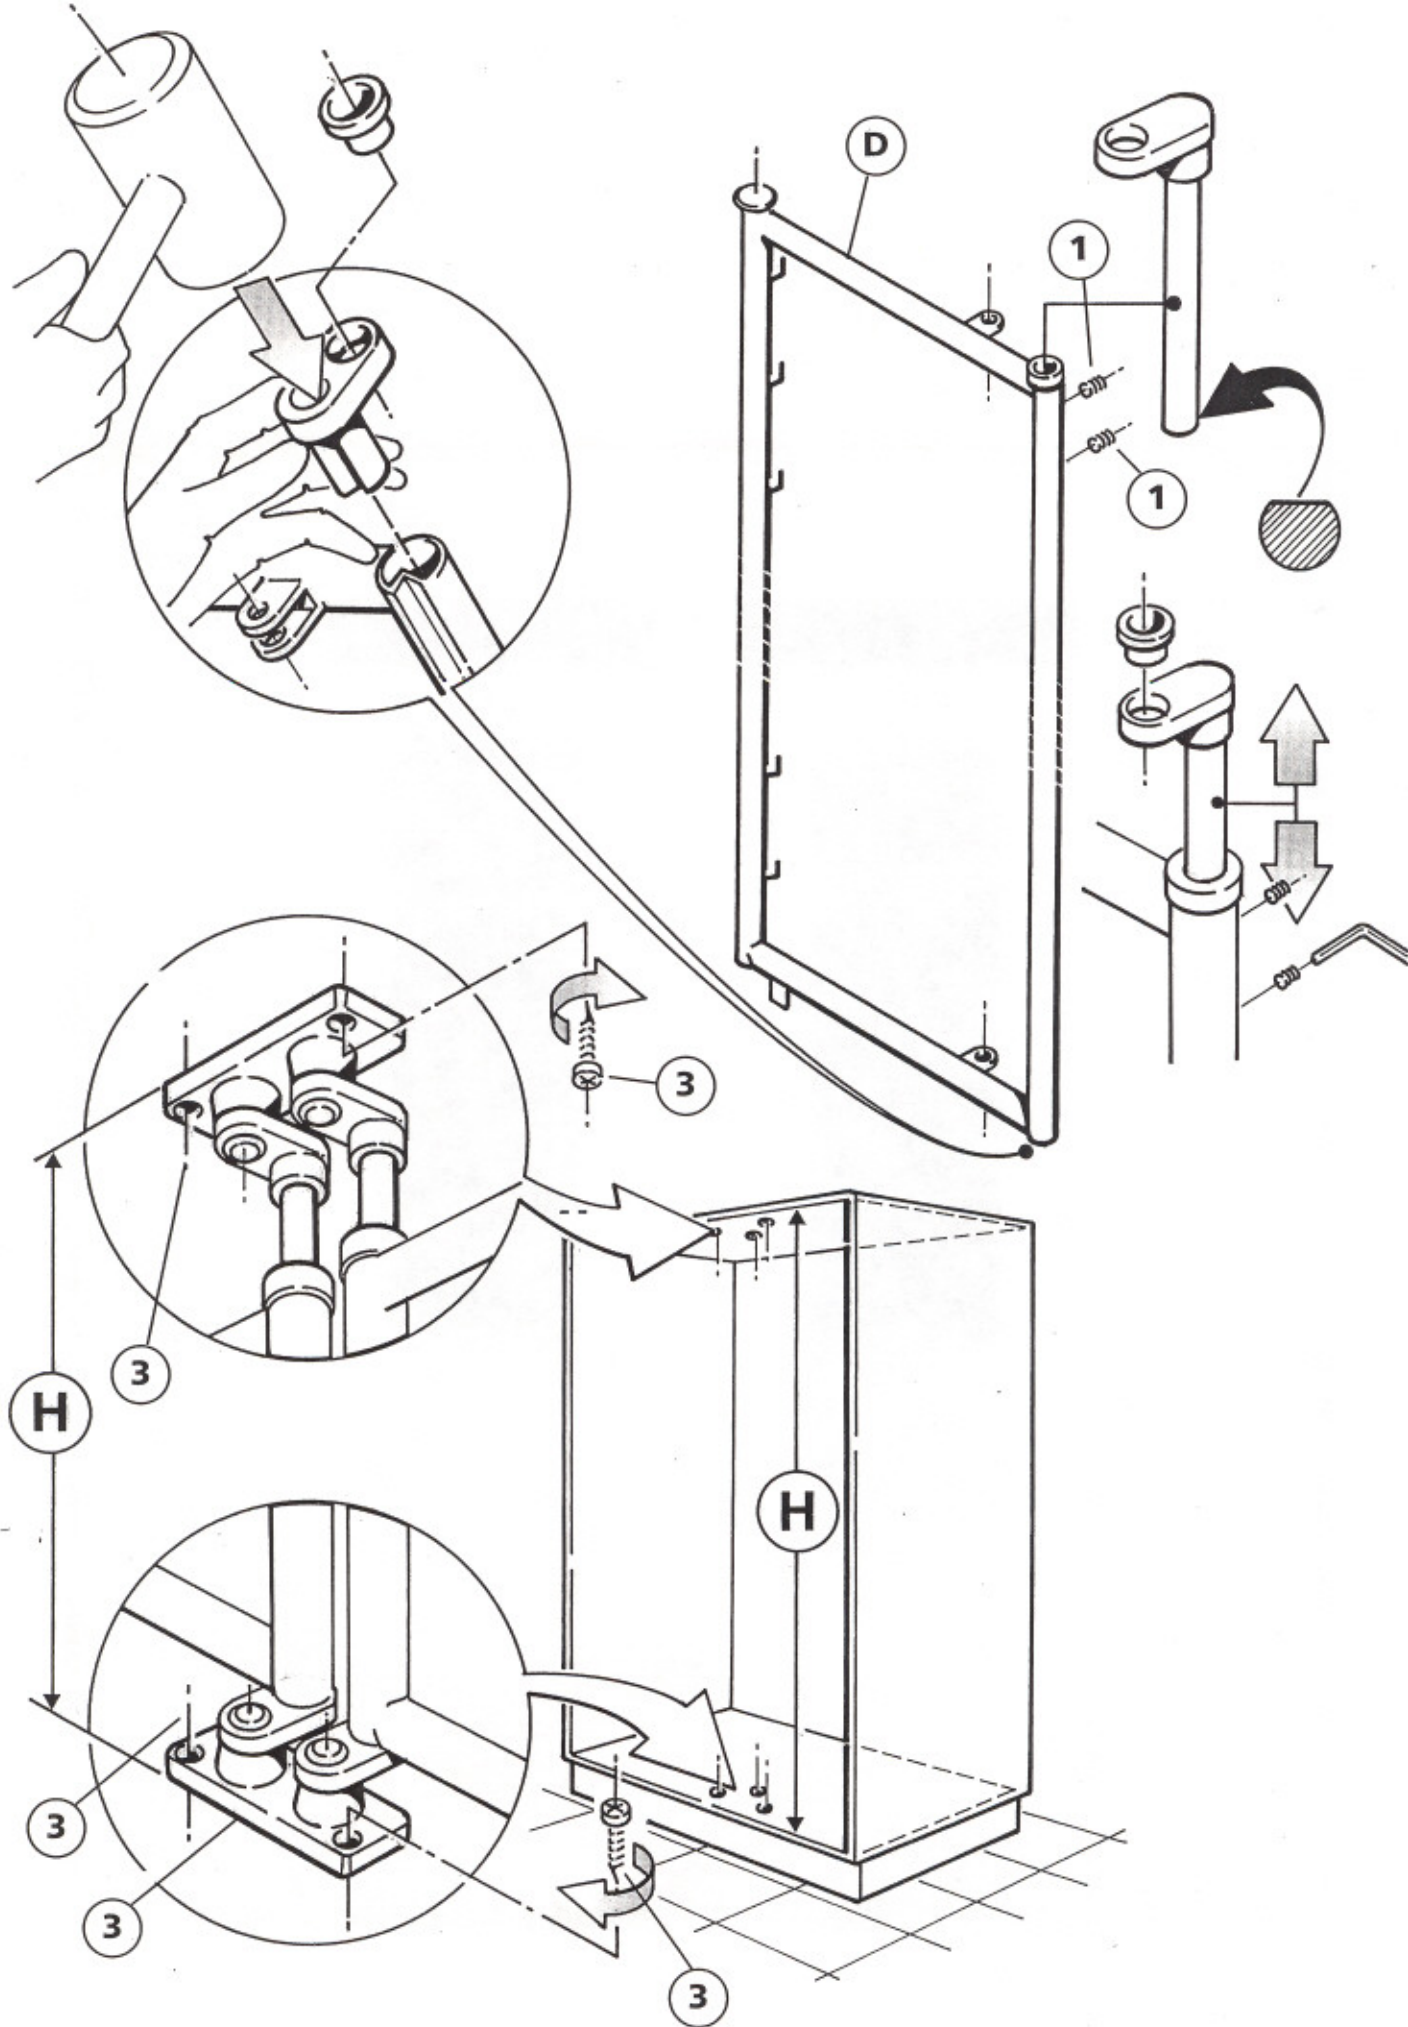

## Colonna Serie 220/ Pantry Roll-out 220 series

*Istruzioni di Montaggio / Assembly Instruction*

- |   |   |   |                         |   |   |  |
|---|---|---|-------------------------|---|---|--|
| 1 |  |  | <b>M6 x 8 (12 Pz)</b>   |   |   |  |
| 2 |  |  | <b>2,9 x 13 (4 Pz)</b>  |   |   |  |
| 3 |  |  | <b>4,2 x 18 (30 Pz)</b> | 5 |  |  <b>M4 x 7 (16 Pz)</b>          |
| 4 |  |  | <b>M4 x 17 (8 Pz)</b>   | 6 |   |  <b>Boccola Bushing (16 Pz)</b> |