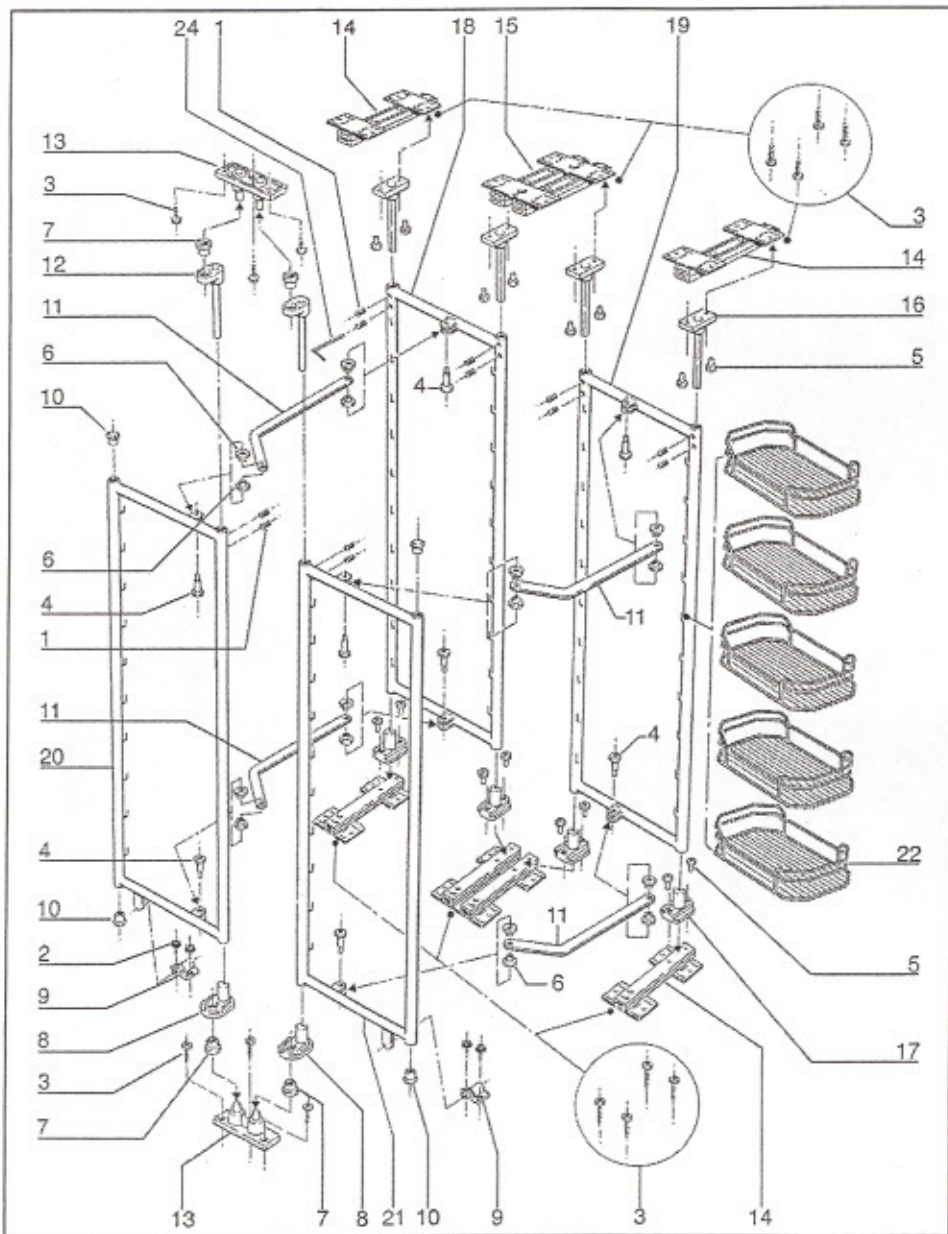

# Ricambi colonna Serie 220 / Spare parts 220 Series

Telai Art. 221 / Frame Art. 221			
Componente Component	Descrizione Description	Q.ty	Codice Ricambio Spare part code
18	Telaio posteriore SX per art.221C Left back frame for art. 221 C	1	R2200001
19	Telaio posteriore DX per art.221 B Right back frame for art. 221 B	1	R2200002
20	Telaio anteriore SX per art.221 D Left front frame for art. 221 D	1	R2200003
21	Telaio anteriore DX per art.221 A Right front frame for art. 221 A	1	R2200004

Sacchetto viti, grani e brugola / Screw kit			
Componente Component	Descrizione Description	Q.ty	Codice Ricambio Spare part code
1	Grano M5X8 Dowel M5X8	12	R2200014
2	Vite 2,8x13 Screw 2,8X13	4	
3	Vite 4x18 Screw 4X18	30	
4	Vite M4X17 Screw M4X17	8	
5	Vite M4X7 Screw M4X7	16	
24	Chiave a brugola Allen key	1	