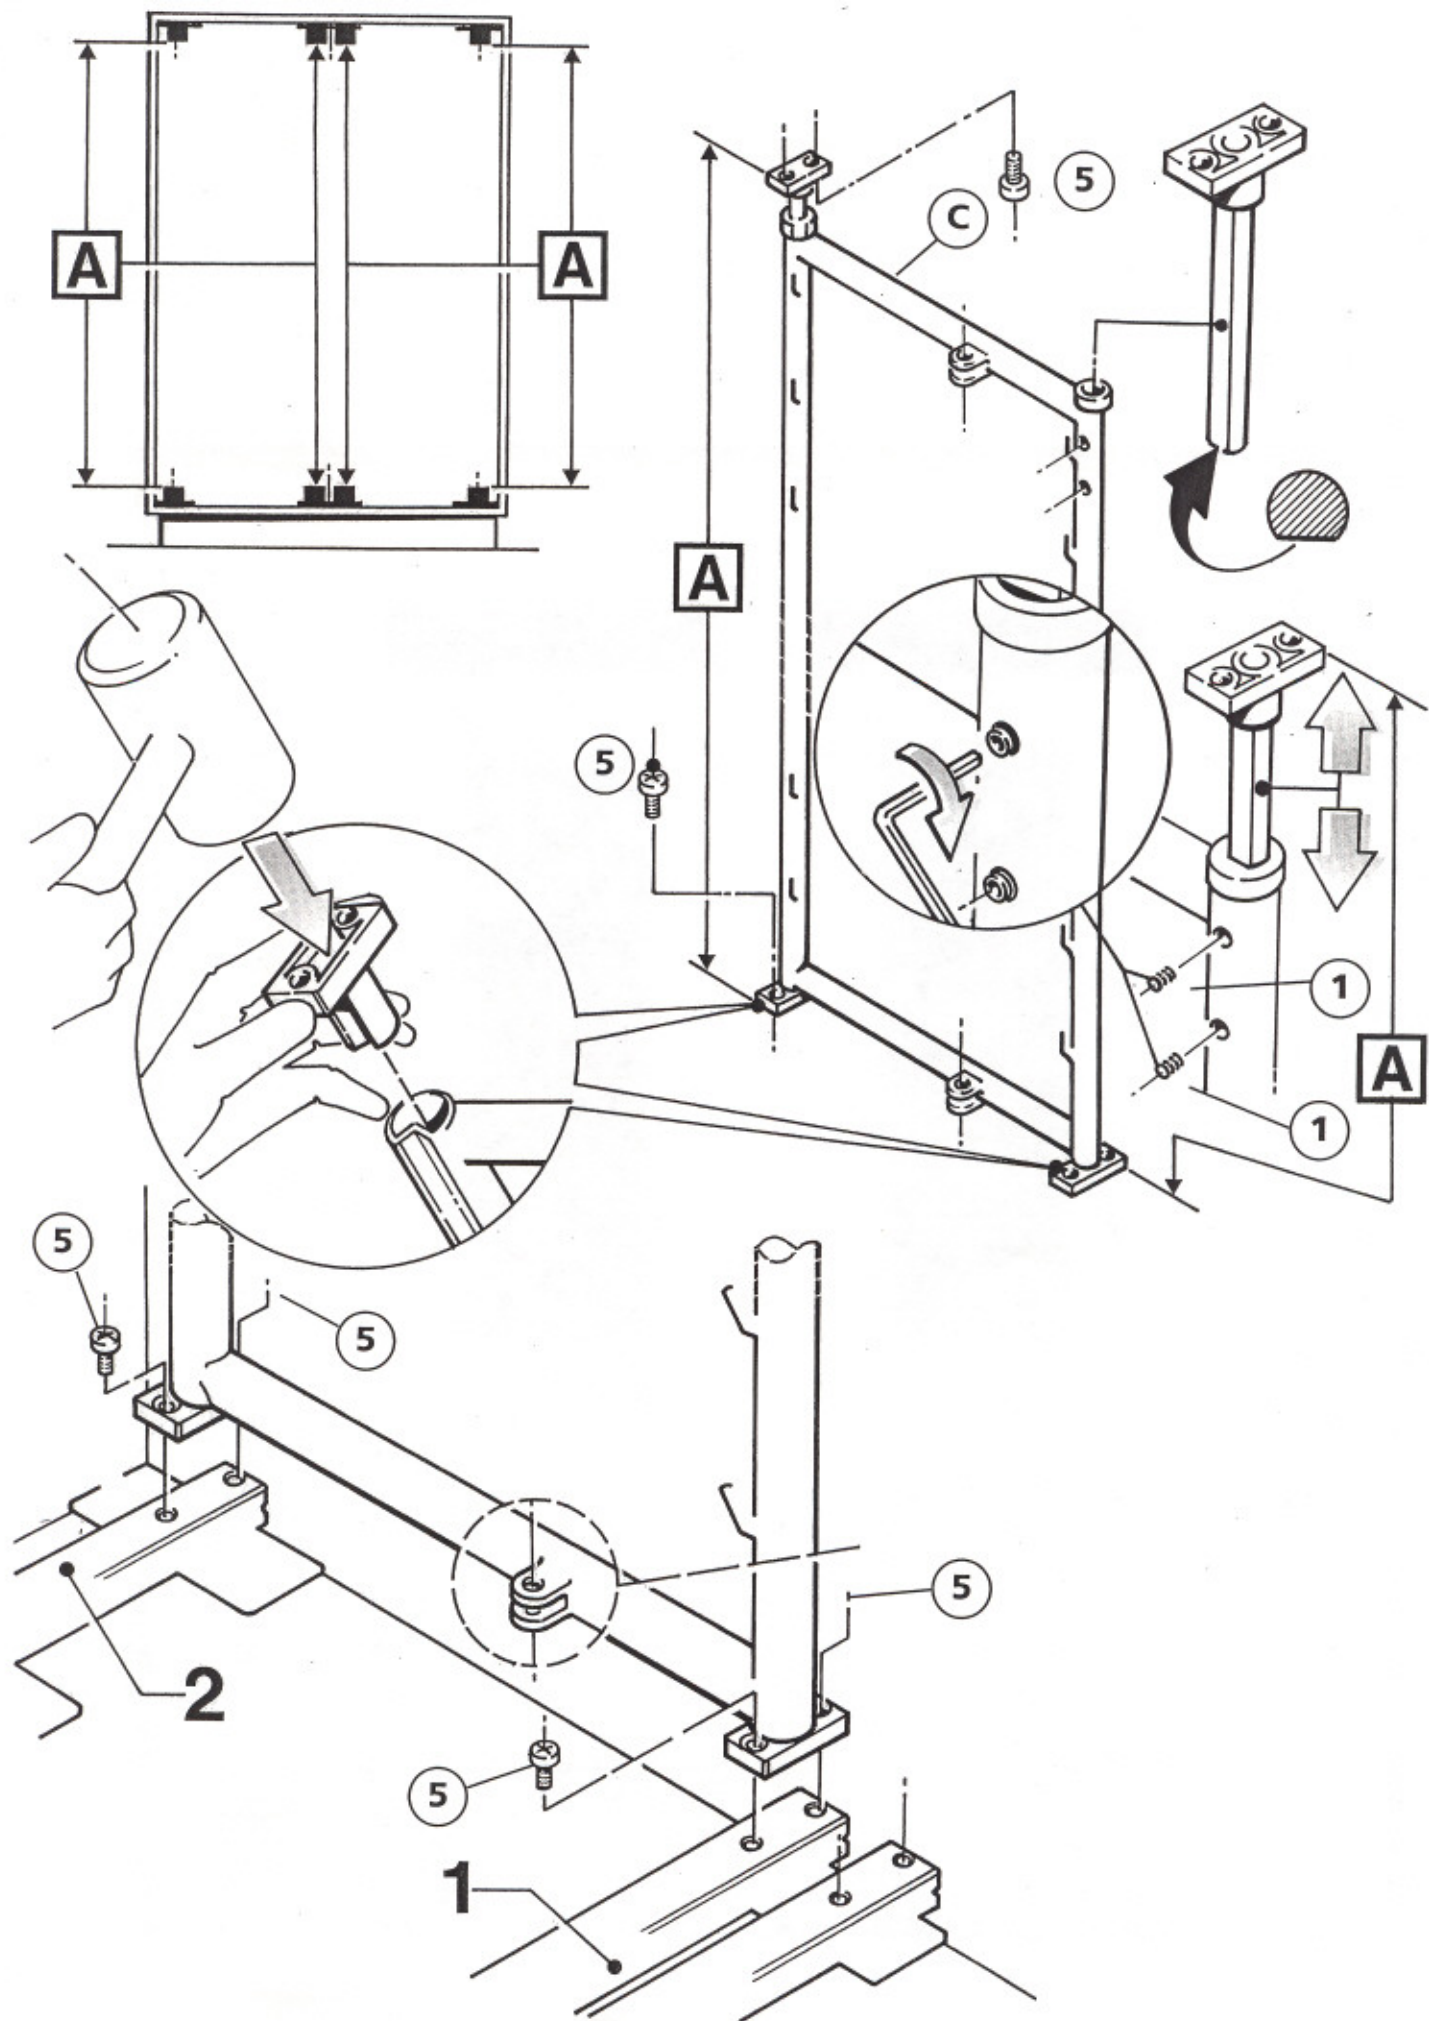

## Colonna Serie 220/ Pantry Roll-out 220 series

*Istruzioni di Montaggio / Assembly Instruction*

- |   |   |   |                         |   |   |  |
|---|---|---|-------------------------|---|---|--|
| 1 |  |  | <b>M6 x 8 (12 Pz)</b>   |   |   |  |
| 2 |  |  | <b>2,9 x 13 (4 Pz)</b>  |   |   |  |
| 3 |  |  | <b>4,2 x 18 (30 Pz)</b> | 5 |  |  <b>M4 x 7 (16 Pz)</b>          |
| 4 |  |  | <b>M4 x 17 (8 Pz)</b>   | 6 |   |  <b>Boccola Bushing (16 Pz)</b> |