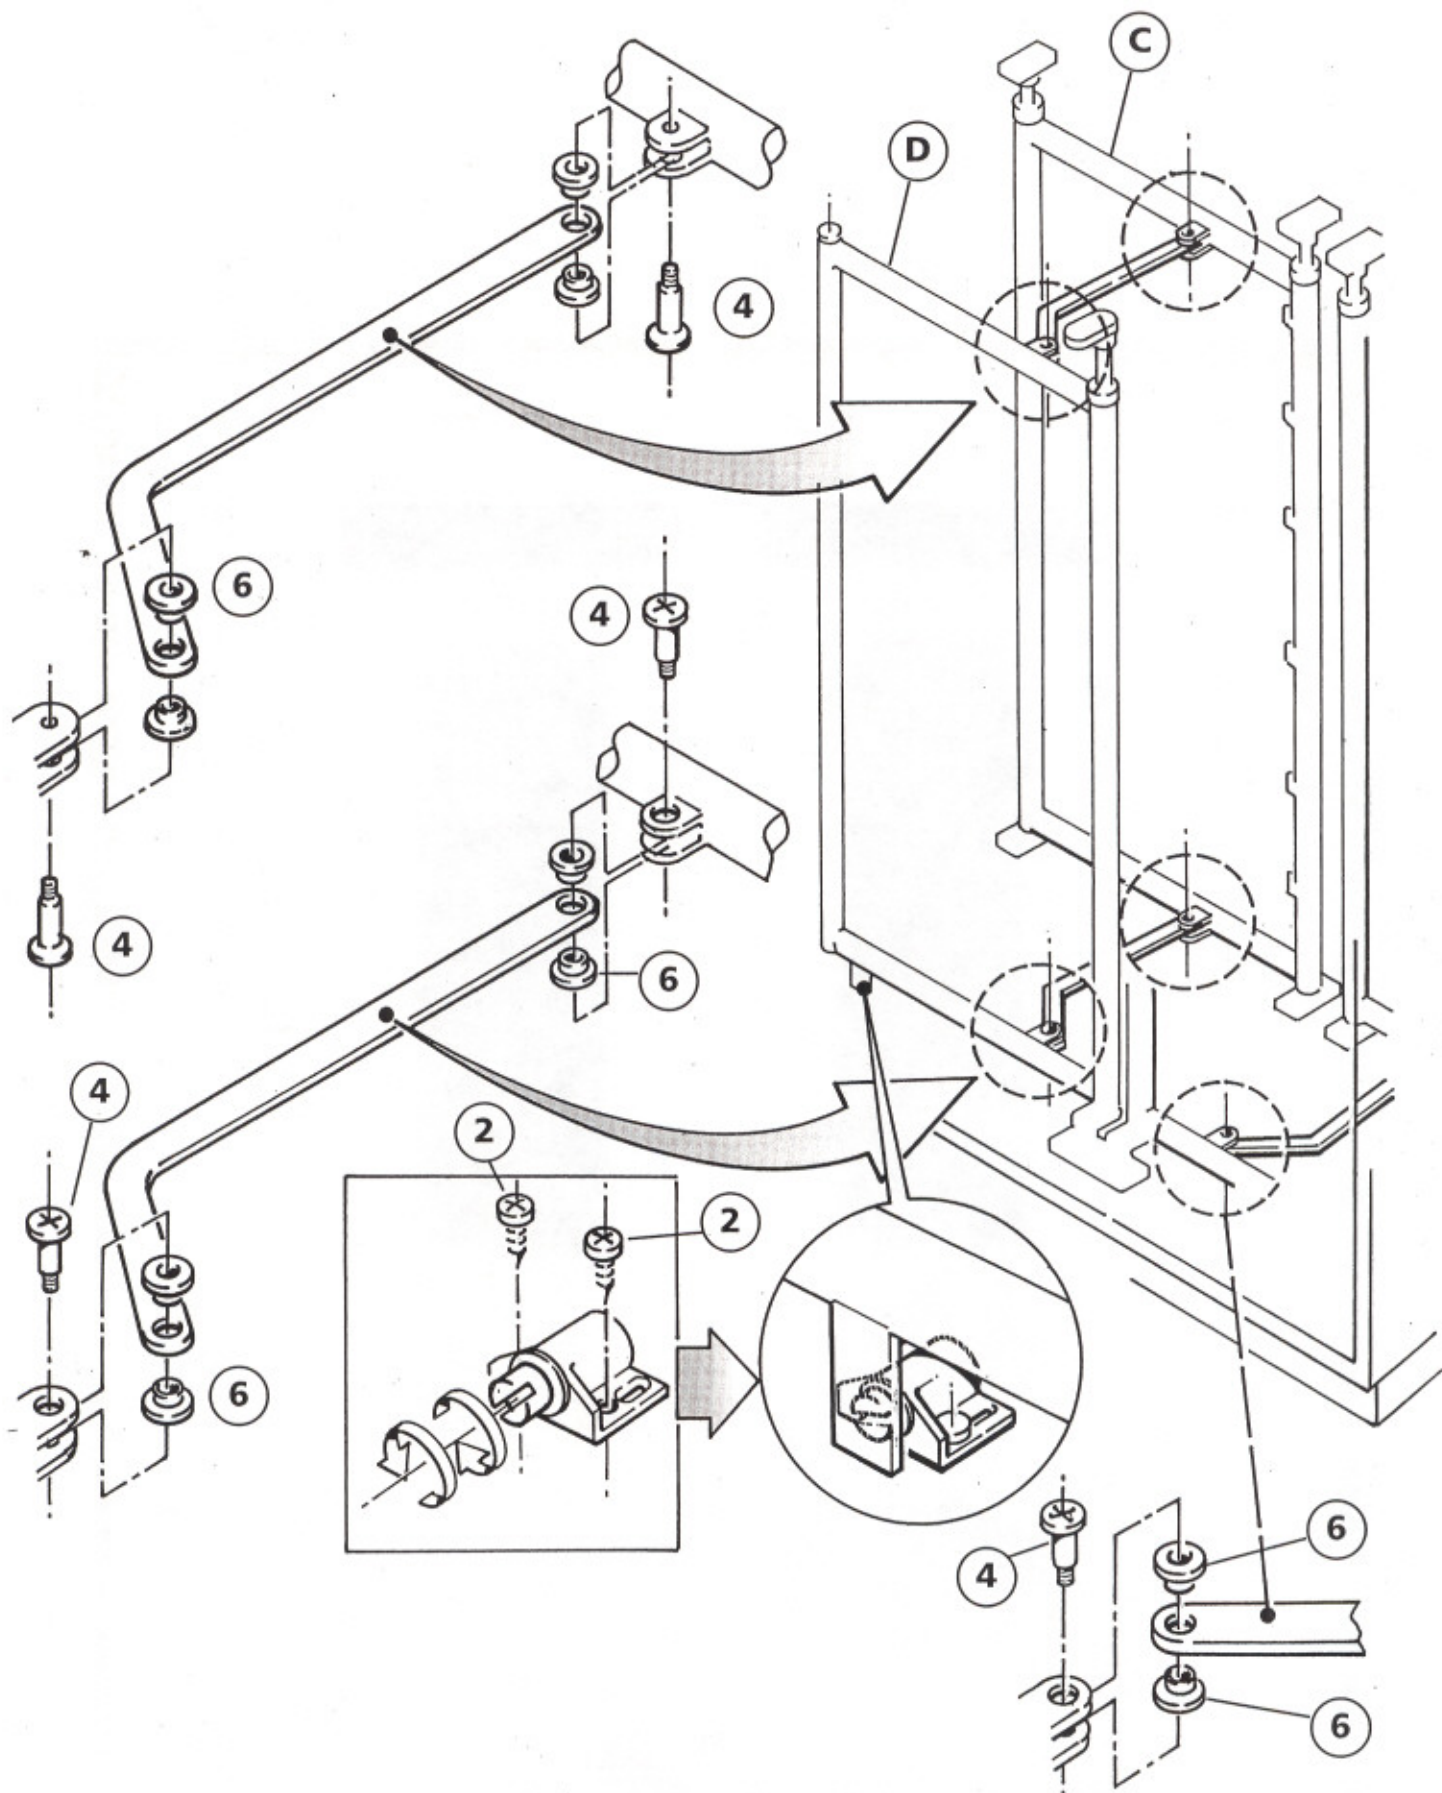

## Colonna Serie 220/ Pantry Roll-out 220 series

*Istruzioni di Montaggio / Assembly Instruction*

- |   |   |   |                         |   |   |  |
|---|---|---|-------------------------|---|---|--|
| 1 |  |  | <b>M6 x 8 (12 Pz)</b>   |   |   |  |
| 2 |  |  | <b>2,9 x 13 (4 Pz)</b>  |   |   |  |
| 3 |  |  | <b>4,2 x 18 (30 Pz)</b> | 5 |  |  <b>M4 x 7 (16 Pz)</b>          |
| 4 |  |  | <b>M4 x 17 (8 Pz)</b>   | 6 |   |  <b>Boccola Bushing (16 Pz)</b> |